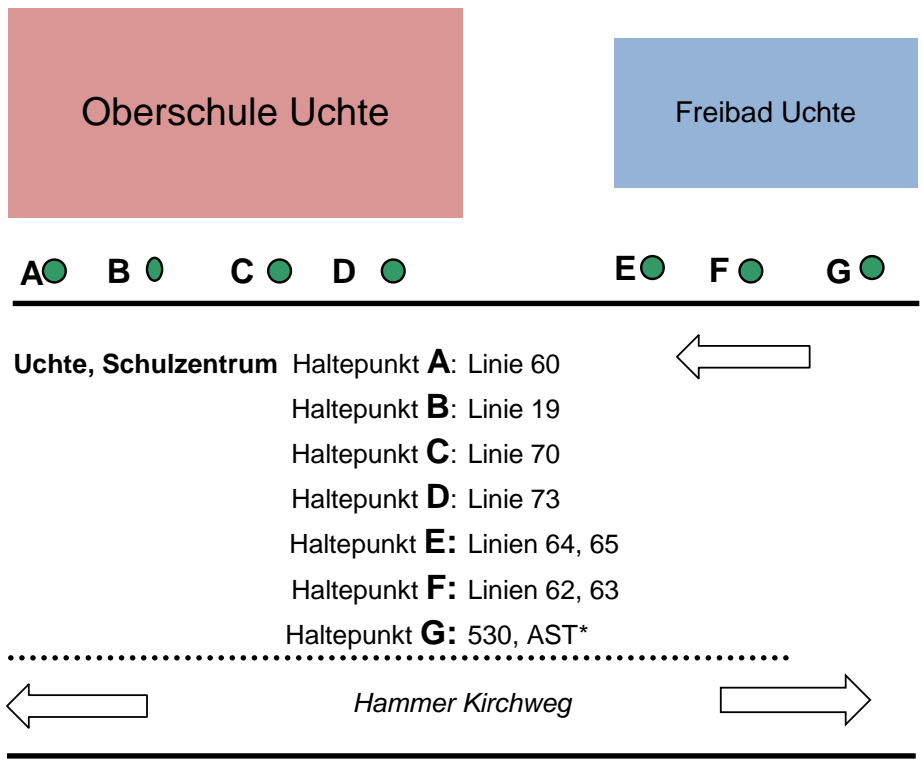

Zentrale Bushaltestellen in Uchte

1) Abfahrtspositionen ab Uchte, Schulzentrum

* AST: Abfahrtsposition für das Anruf-Sammeltaxi im Flecken Uchte

2) Abfahrtspositionen ab Uchte, ZOB

Uchte, ZOB Haltepunkt **A**: Linie 70

 Haltepunkt **B**: Linie 60

 Haltepunkt **C**: Linien 64, 65 & AST*

 Haltepunkt **D**: Linien 62, 63 und 530

weitere Infos unter www.vln-nienburg.de oder Telefon 05021 / 66011