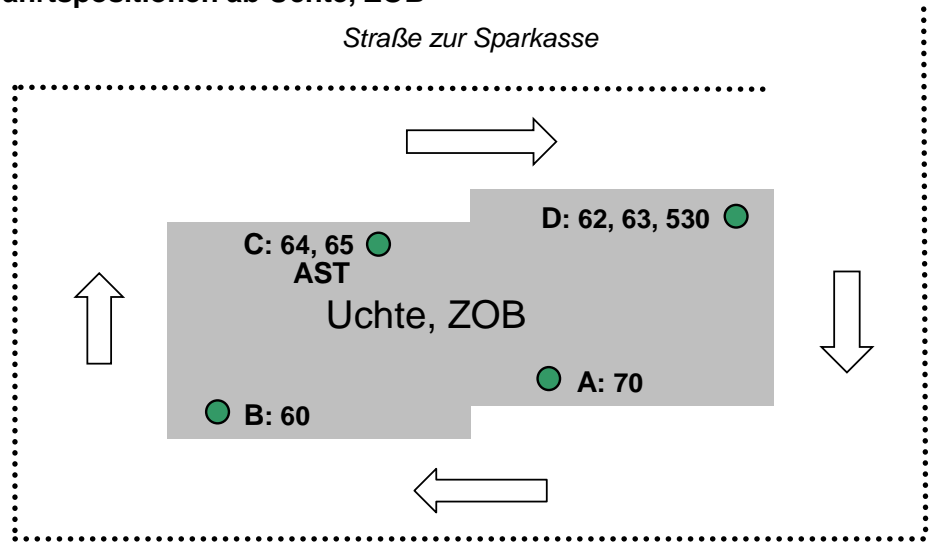

Zentrale Bushaltestellen in Uchte

1) Abfahrtspositionen ab Uchte, Schulzentrum

* AST: Abfahrtsposition für das Anruf-Sammeltaxi im Flecken Uchte

2) Abfahrtspositionen ab Uchte, ZOB

Uchte, ZOB Haltepunkt **A**: Linie 70

 Haltepunkt **B**: Linie 60

 Haltepunkt **C**: Linien 64, 65 & AST*

 Haltepunkt **D**: Linien 62, 63 und 530

weitere Infos unter www.vln-nienburg.de oder Telefon 05021 / 66011